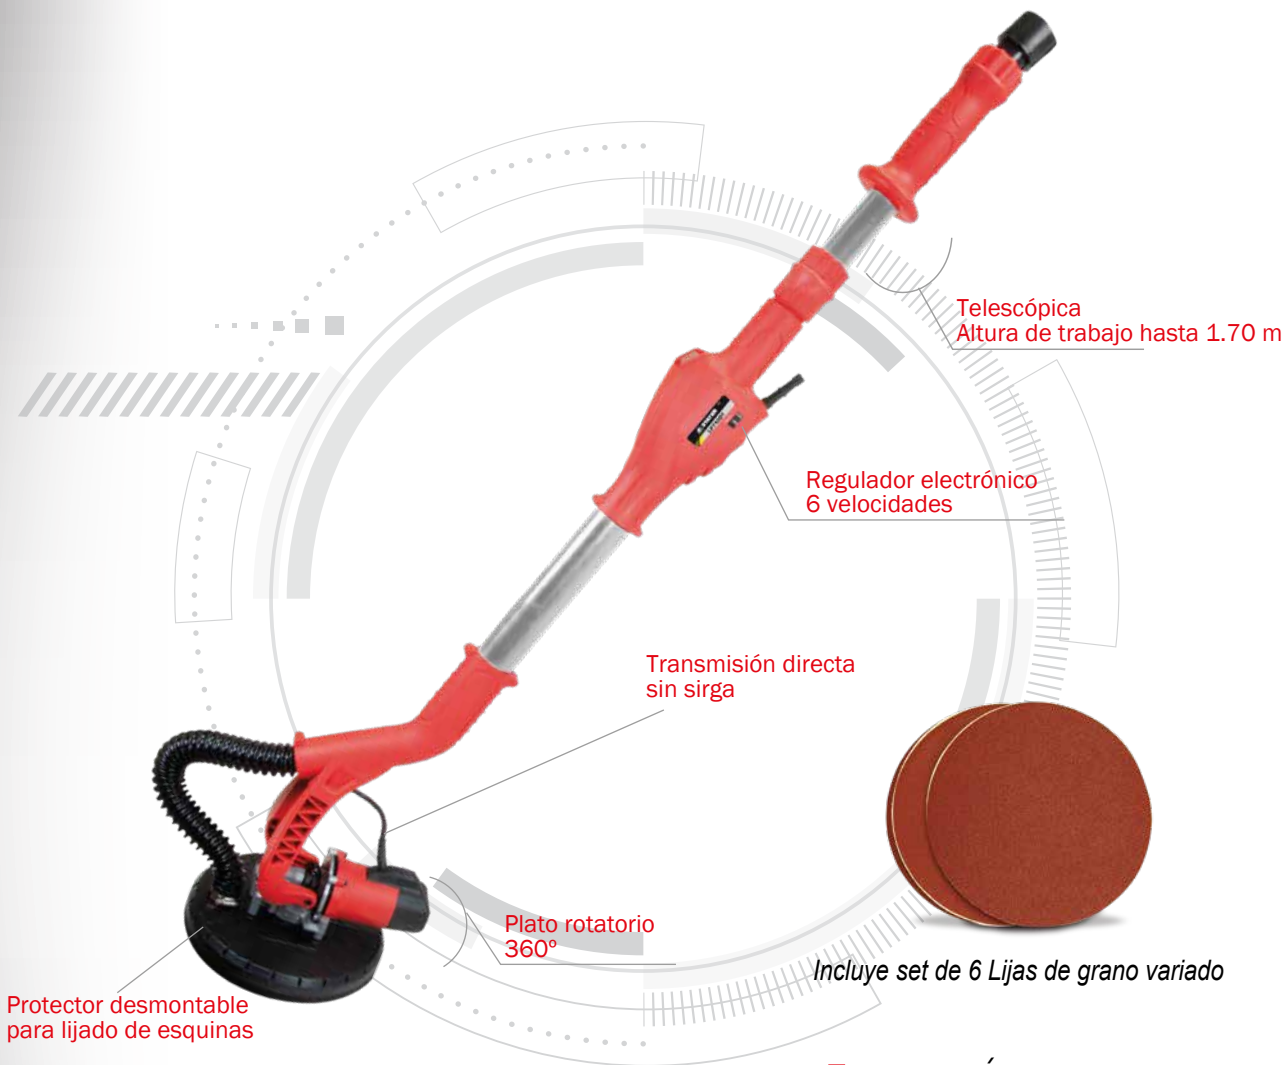

LIJADORA TELESCÓPICA DE PARED

LP 710 DT

VENTAJAS

- Lijadora de pared telescópica (extensible hasta 1,70 m) con motor de 710W para el lijado de paredes y techos.
- Motor con sellado antipolvo para alargar la vida útil de la herramienta.
- Variador electrónico de 6 velocidades para ajustarse a la superficie a lijar.
- Preparada para conectar un aspirador externo, la herramienta incluye un rácor de aspiración de 37.5 mm.
- Plato desmontable para lijado en esquinas y bordes.
- Disco de lijado con fijación rápida autoadherente para un intercambio eficaz de lijas.
- Transmisión directa, el motor transmite la potencia directamente al eje de giro, no tiene sirga, por lo que alarga la vida útil de la lijadora y le da mayor rendimiento.
- Cabezal basculante para evitar marcas en las paredes al presionar lijando.
- Estructura en aluminio: La herramienta es más ligera y robusta.

DATA SHEET

Potencia	710	W
Giros en vacío	1000 - 2100	min ⁻¹
Altura de trabajo	1100 - 1700	mm
Diámetro del plato auto adherente	ø225	mm
Adaptador para aspirador	ø37.5	mm
Ángulo del cabezal	90	°
Manguera	3.5	m
Peso	4.4	kg

DOTACIÓN STANDARD

- Plato autoadhesivo.
- 6 lijas abrasivas de diferente grano Gr.80 [x1], Gr.100 [x1], Gr.120 [x1] Gr.150 [x1], Gr.180 y Gr.240 [x1].
- Telescópica, extensible hasta 1,70 m.
- Rácor aspiración Ø37.5mm.