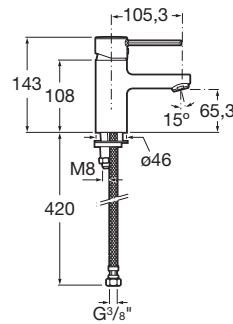

TARGA

Mezclador monomando para lavabo con cuerpo liso

PVPR (IVA INCLUIDO)

123,42 €

DIBUJOS TÉCNICOS

CARACTERÍSTICAS

Mezclador monomando para lavabo con cuerpo liso y enlaces de alimentación flexibles. No incluye desagüe clic-clac. Apertura en agua fría

Acabado: Cromado

Desagüe no incluido

Enlaces de alimentación flexibles incluidos

Lugar de instalación: Lavabo

Posición del tirador: Superior

Tipo de aireador: Integrado

Tipo de desagüe: Desagüe no incluido

Tipo de grifería: Monomando